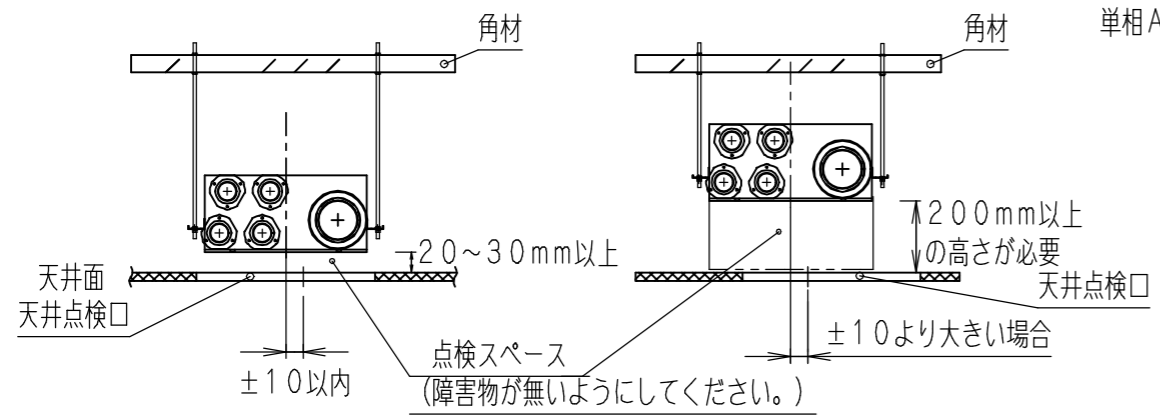

※必ず天地の設置方向を守って設置ください。
天地を逆に取り付けるとファンモーターの寿命が
極端に短くなります。

【注記】標準・寒冷地仕様で型式が異なるので注意すること。
24HEC10-R; 標準仕様
24HEC10-K; 寒冷地仕様

【仕様】
最大風量; 50Hz 153m³/h
60Hz 155m³/h
(機外静圧0Pa、特強換気時)
製品質量; 12kg

設置位置詳細図

添付図面	訂正
	H18.05.25 A 型式変更

注文先	
納入先	
名称	薄型全熱交換器 24HEC10-R; 標準仕様 24HEC10-K; 寒冷地仕様
図番	HJ-0164A
作成日	H18.04.14
検図	徳永 設計 中島
製図	猪野
尺度	1/7 (A3サイズ時)

協立エアテック 株式会社