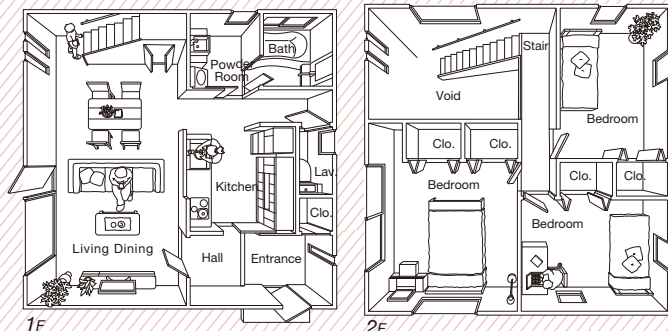

クール暖体感キャラバンカー

12月10日(土)・11日(日)
11:00~19:00

クール暖とは、夏は冷水、冬は温水を循環させ、放熱パネル部からふく射波を放射する全く新しい発想の冷暖房システムです。一年を通して心地よい温度、快適な空気環境が実現できます。まずは、体感して実感してみてください。

マイホームづくりのアイデアがいっぱい!

ZERO-CUBE+FUN
MODEL HOUSE

人気のZERO-CUBE+FUNがベツダイ敷地内に待望のOPEN!
「+FUN」の魅力を集約した「+BOX SKY BALCONY」をご体感ください。

GOOD DESIGN ZERO CUBE +FUN 私たちにちょうどいい家。

ZERO-CUBE 3LDK

延床面積 98.53㎡(約29.80坪)
1F面積 52.99㎡(約16.03坪)
2F面積 45.54㎡(約13.77坪)

省エネ 2×4 工法 ペアガラス オール電化 電子キー

ZERO-CUBE 本体価格 1,000万円 (税別)

こだわりや楽しみをプラスする、住まいの新発想「+FUN」。

+BOX SKY BALCONYの場合 1階と屋上に、ふたつの自由空間をプラス